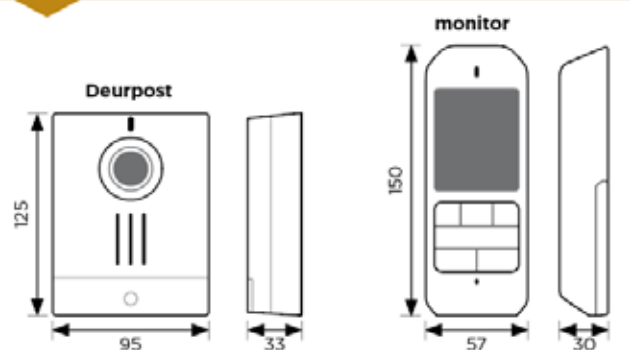

OUDE DRAADLOZE DEURBEL

NIEUWE DECT-INSTALLATIE

BEELDOPNAME

De WL11 draadloze videodeurbel slaat per oproep automatisch 3 foto's op.

Het interne geheugen heeft een capaciteit van 100 beelden.

U kan dus makkelijk raadplegen wie er bij afwezigheid aan de deur is geweest.

De gebruiker kan ook steeds manueel extra foto's nemen van de bezoekers voor een hogere veiligheid.

DE DRAADLOZE VIDEO-DEURBEL: IDEEAAL VOOR UW GEMOEDSRUST

COMMUNICATIE BINNEN HANDBEREIK

Dankzij de DECT-technologie van de WLI1 is uw deurbel niet enkel draadloos, maar ziet u het beeld van uw bezoeker en kan u met hem communiceren met de draagbare monitor.

GROOTHOEKCAMERA MET ZOOMFUNCTIE

De camera biedt een **110°-breedhoekbeeld met hoge resolutie van 230.000 pixels.**

Op deze manier wordt ook een groep van **meerdere bezoekers volledig in beeld** gebracht, onafhankelijk van hun positie ten opzichte van de deurpost. Met behulp van de zoomfunctie kan verder **elk segment van het beeld in detail** worden bekeken voor een duidelijke identificatie.

AFMETINGEN (mm)

KENMERKEN

OPBOUW DEURPOST

- ABS alu-kleur
- Voeding: 6 AA LR06 lithium-batterijen
- In de hoogte manueel kantelbare camera
- Horizontaal gezichtsveld 110°

MONITOR

- Draadloze monitor met lader
- Het basisstation kan ofwel opgehangen worden of op een meubel geplaatst worden
- 2.4" scherm
- Scherminstelling (staand of liggend)
- Automatisch beeldopslag (3 beelden per oproep en 100 opgeslagen beelden)
- Manuele opslag (1 beeld per oproep)
- Herlaadbare batterij inbegrepen
- Batterijstatusindicatie met waarschuwingsbericht op de monitor
- 4 beltonen