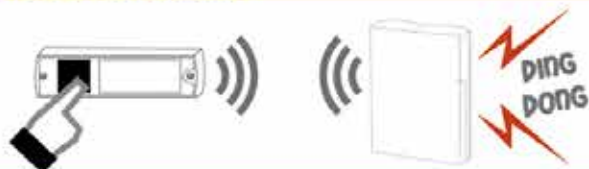

GEBRUIK TIJDENS EEN GESPREK

Meer comfort en veiligheid

Tijdens een gesprek met uw bezoeker kan u de instellingen via uw monitor regelen voor meer comfort en veiligheid. Met de WL11 kan u:

- › Een beeld manueel opnemen
- › De **gezichtshoek** van de deurpostcamera wijzigen
- › De monitor **roteren** om een **full screen** beeld te bekomen

DÉ OPLOSSING OM UW OUDE DEURBEL TE VERVANGEN

Vervang uw deurbel met een draadloze video-deurbel WL11, niets is makkelijker!

- › Bevestig de deurpost op uw gevel op de plaats van uw deurbel, de verbinding met de monitor gebeurt automatisch.

OUDE DRAADLOZE DEURBEL

NIEUWE DECT-INSTALLATIE

BEELDOPNAME

De WL11 draadloze videodeurbel slaat per oproep automatisch 3 foto's op.

Het interne geheugen heeft een capaciteit van 100 beelden.

U kan dus makkelijk raadplegen wie er bij afwezigheid aan de deur is geweest.